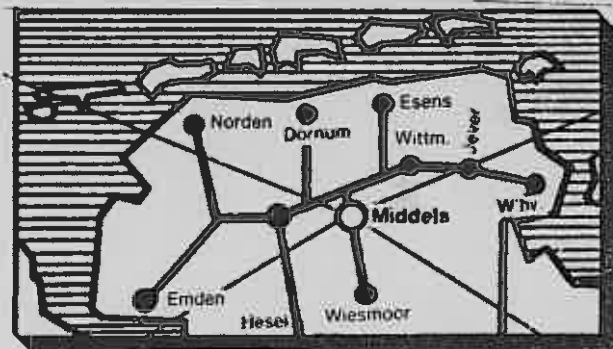

*Einzelkreismeisterschaft
des
Kreisverbandes Kurich
im
Gebiet Vier*

Medaillenspiegel

<u>Verein</u>	<u>Gold</u>	<u>Silber</u>	<u>Bronze</u>
1. Ihlowerfehn	4	3	5
2. Langefeld	4	3	2
3. Diedrichsfeld	3	3	1
4. Neu Ekels	3	2	1
5. Bernuthsfeld	3	1	1
6. Pfalzdorf	3	1	x
7. Westerende	3	x	2
8. Neu Wallinghausen	2	1	x
9. Victorbur	1	3	2
10. Tannenhausen	1	2	1
11. Akelsbarg	1	1	3
12. Rahe	1	1	x
12. Westersander	1	1	x
14. Moorhusen	1	x	1
15. Extum	1	x	x
16. Sandhorst	x	3	x
17. Seh-Leegmoor	x	2	2
18. Plaggenburg	x	2	x
19. Ludwigsdorf	x	1	2
20. Ogenbargen	x	1	1
21. Moordorf	x	1	x
22. Fahne	x	x	3
23. Simonswalde	x	x	2
24. Münkeboe	x	x	1
25. Wiesens	x	x	1
26. Middels-Westerloog	x	x	1